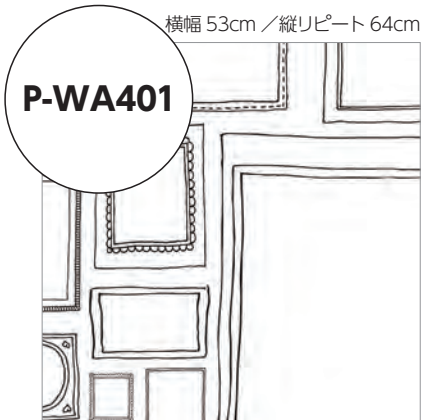

パターン / フレーム

フレーム / モノトーン