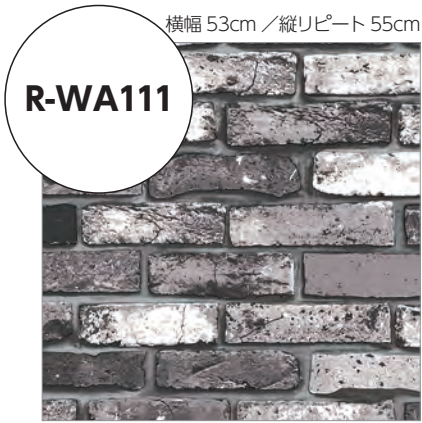

ラグジュアリー / アースグレイ

横幅 53cm / 縦リPEAT 53cm

R-WA106

ラグジュアリー / ブラック

レンガ / グラデーション

グラデーション / グレー

グラデーション / ソフトブラウン

グラデーション / ブラウン