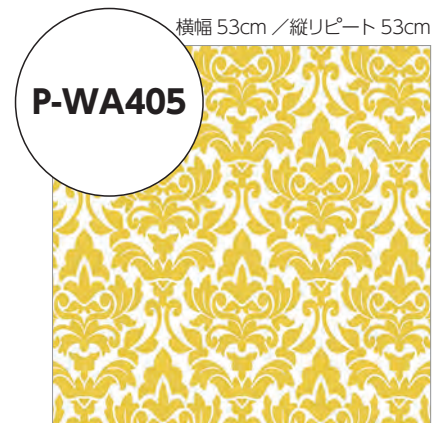

ヴィンテージ / グリーン

横幅 53cm / 縦リPEAT 55cm

R-WA120

ヴィンテージ / ブルー

パターン / ダマスク

ダマスク / グリーン

ダマスク / パープル

ダマスク / イエロー