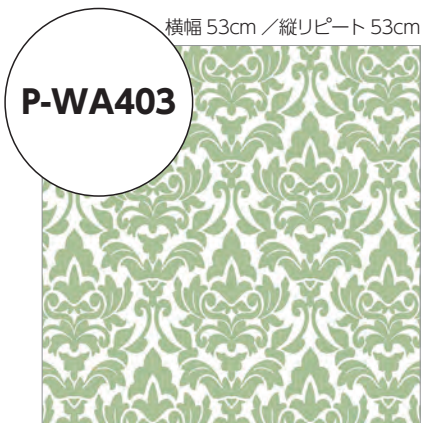

ヴィンテージ / グリーン

横幅 53cm / 縦リPEAT 55cm

R-WA120

ヴィンテージ / ブルー

パターン / ダマスク

ダマスク / グリーン

ダマスク / パープル

ダマスク / イエロー