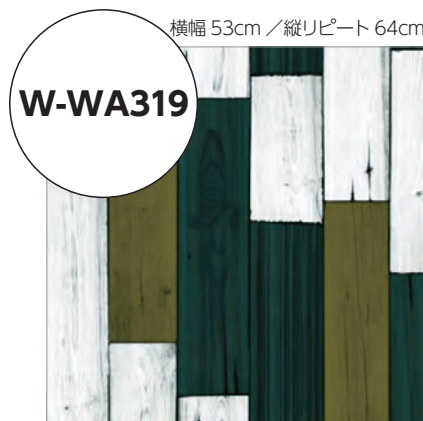

W-WA302

ヴィンテージ / ベージュ

横幅 53cm / 縦リピート 64cm

W-WA303

ヴィンテージ / パステル

横幅 53cm / 縦リピート 64cm

W-WA304

ヴィンテージ / ブラウン

横幅 53cm / 縦リピート 64cm

W-WA305

ヴィンテージ / カラフル

カントリーウッド

カントリーウッド / アイボリー

カントリーウッド / ライトブラウン

カントリーウッド / ライトパステル

カントリーウッド / ダークパステル