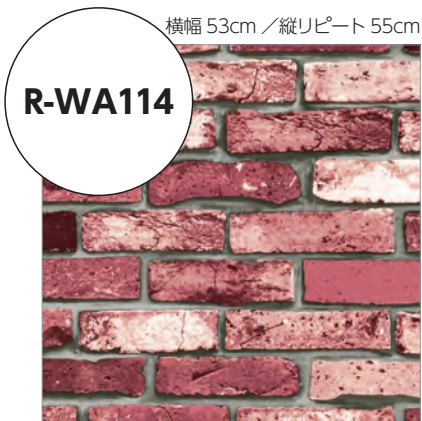

ラグジュアリー / アースグレイ

横幅 53cm / 縦リPEAT 53cm

R-WA106

ラグジュアリー / ブラック

レンガ / グラデーション

グラデーション / グレー

グラデーション / ソフトブラウン

グラデーション / ブラウン