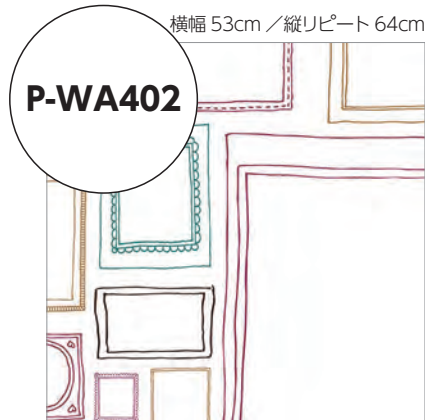

ヴィンテージ / グリーン

横幅 53cm / 縦リPEAT 55cm

R-WA120

ヴィンテージ / ブルー

パターン / ダマスク

ダマスク / グリーン

ダマスク / パープル

ダマスク / イエロー

ダマスク / ゴールド

ダマスク / ブラック・イン・ホワイト

ダマスク / ホワイト・イン・ブラック

ダマスク / ブラウンニュアンス

ダマスク / ダークニュアンス

パターン / フレーム

フレーム / モノトーン

フレーム / カラー